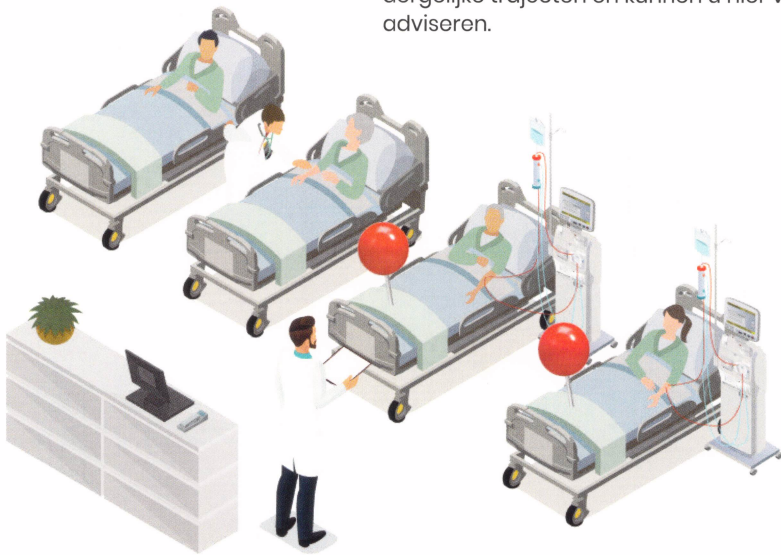

Locatie dialyse machine in het EPD

De locatie van uw dialysemachine zonder handmatig registreren in het EPD vastleggen? Dat kan!

hireAconsultant biedt u een oplossing per bed, die de locatie van de daar aangesloten dialysemachine, automatisch verwerkt in het EPD.

Wij ontzorgen u door direct contact te onderhouden met uw ICT-afdeling of ICT-dienstverlener. Daarbij overleggen wij met de dialyseafdeling en de leverancier van het dialyseapparaat voor een soepele implementatie.

Neem contact met ons op om de mogelijkheden te bespreken. Wij hebben ruime ervaring in dergelijke trajecten en kunnen u hier verder over adviseren.

Nog slimmer werken!

info@hireaconsultant.nl

+31 6 2244 3379